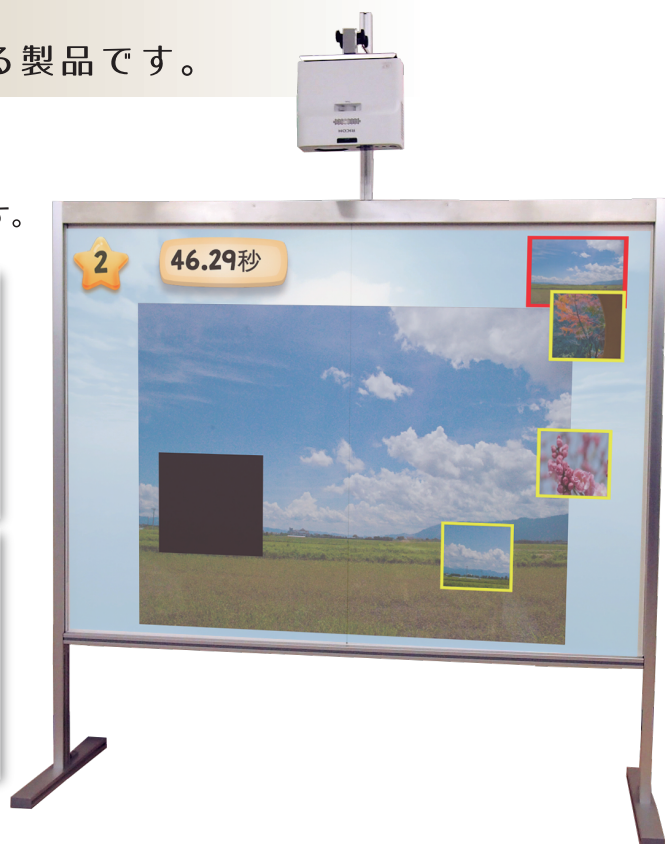

カラダを動かす
アタマで考える

FLOVEL®

PROJESTURE

プロジェクトチャー

介護・リハビリ施設に…

放課後デイサービスに…

各種イベント、お祭りに…

80インチ大型タッチパネルを使用した
体を動かしながら楽しく遊べる／学べる製品です。

- ◎大型タッチパネルにプロジェクターで映像を投影し、
タッチしてゲームをします。
- ◎キッズからシニア、車椅子の方にもお楽しみいただけます。

多彩なコンテンツ

プロジェクトチャーで使用できるコンテンツは、1人用のパズルゲーム、2人用ゲーム、脳トレゲーム等、現在10種類以上をご用意しています。すべてフローベロオリジナルのコンテンツで、お客様のご要望に応じて新規開発やカスタマイズも承ります。

パズルゲーム Flying Puzzle  穴にはまるピースはどれ？ 動くピースをタッチしよう！		2人用ゲーム Fish Hunt  どちらがたくさん魚を ゲットできる？		反射神経ゲーム SPEED PRO  大画面でトランプゲームを やってみよう		動体視力  赤くなった○を素早く タッチしよう		プレゼントゲット  次々と出てくるプレゼントを タッチ！たくさんゲット しよう！		Touch キーパー  向かってくるサッカーボール をタイミングよく 受け止めよう！							
脳トレゲーム 3D地図ゲーム  5つの都道府県から正解を 選ぼう！			四字熟語スロット  回転する漢字をタイミング よくタッチ！ 四字熟語を完成させよう！			その他ゲーム ひつじ守り  連れ去ろうとするUFOから ひつじを守ろう！			デビル落とし  デビルめがけて 大砲を撃とう！			ブロックくずし  飛んでくる玉を跳ね返して ブロックを崩そう			Touch カートレース  ライバルのカードをタッチ して妨害！上位をねらおう		

その他オプション

お客様の屋内の壁に組み込みも可能！

プロジェクターを天吊りし、壁にタッチセンサーを取り付けた例。
 最小限の設置スペースで設置でき、他の用途との併用が可能です。

店舗・施設への組み込みや、サイネージ用途等、
 お客様のご要望に応じたカスタマイズもご対応いたします。
 お気軽にご相談ください。

製品サイズ／使用時必要エリア

幅1.8m
 ×
 奥行1.0m

システム構成

- ◎タッチスクリーン本体(突起部含む)
 W1715mm×H2168mm×D706mm
- ◎パソコン
- ◎プロジェクター