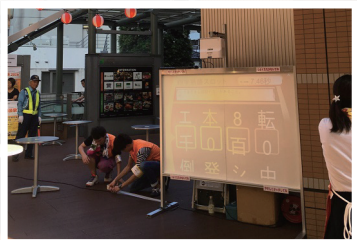

カラダを動かす
アタマで考える

FLOVEL®

PROJESTURE

プロジェクトチャー

介護・リハビリ施設に…

放課後デイサービスに…

各種イベント、お祭りに…

80インチ大型タッチパネルを使用した
体を動かしながら楽しく遊べる／学べる製品です。

- ◎大型タッチパネルにプロジェクターで映像を投影し、
タッチしてゲームをします。
- ◎キッズからシニア、車椅子の方にもお楽しみいただけます。

多彩なコンテンツ

プロジェクトチャーで使用できるコンテンツは、1人用のパズルゲーム、2人用ゲーム、脳トレゲーム等、現在10種類以上をご用意しています。すべてフローベロオリジナルのコンテンツで、お客様のご要望に応じて新規開発やカスタマイズも承ります。

パズルゲーム Flying Puzzle  穴にはまるピースはどれ？ 動くピースをタッチしよう！		2人用ゲーム Fish Hunt  どちらがたくさん魚を ゲットできる？		反射神経ゲーム SPEED PRO  大画面でトランプゲームを やってみよう		動体視力  赤くなった○を素早く タッチしよう		プレゼントゲット  次々と出てくるプレゼントを タッチ！たくさんゲット しよう！		Touch キーパー  向かってくるサッカーボール をタイミングよく 受け止めよう！							
脳トレゲーム 3D地図ゲーム  5つの都道府県から正解を 選ぼう！			四字熟語スロット  回転する漢字をタイミング よくタッチ！ 四字熟語を完成させよう！			その他ゲーム ひつじ守り  連れ去ろうとするUFOから ひつじを守ろう！			デビル落とし  デビルめがけて 大砲を撃とう！			ブロックくずし  飛んでくる玉を跳ね返して ブロックを崩そう			Touch カートレース  ライバルのカードをタッチ して妨害！上位をねらおう		

その他オプション

お客様の屋内の壁に組み込みも可能！

プロジェクターを天吊りし、壁にタッチセンサーを取り付けた例。
 最小限の設置スペースで設置でき、他の用途との併用が可能です。

店舗・施設への組み込みや、サイネージ用途等、
 お客様のご要望に応じたカスタマイズもご対応いたします。
 お気軽にご相談ください。

製品サイズ／使用時必要エリア

幅1.8m
 ×
 奥行1.0m

システム構成

- ◎タッチスクリーン本体(突起部含む)
 W1715mm×H2168mm×D706mm
- ◎パソコン
- ◎プロジェクター