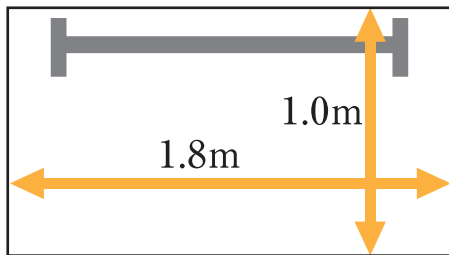

その他オプション

お客様の屋内の壁に組み込みも可能！

プロジェクターを天吊りし、壁にタッチセンサーを取り付けた例。
 最小限の設置スペースで設置でき、他の用途との併用が可能です。

店舗・施設への組み込みや、サイネージ用途等、
 お客様のご要望に応じたカスタマイズもご対応いたします。
 お気軽にご相談ください。

製品サイズ／使用時必要エリア

幅1.8m
 ×
 奥行1.0m

システム構成

- ◎タッチスクリーン本体(突起部含む)
 W1715mm×H2168mm×D706mm
- ◎パソコン
- ◎プロジェクター